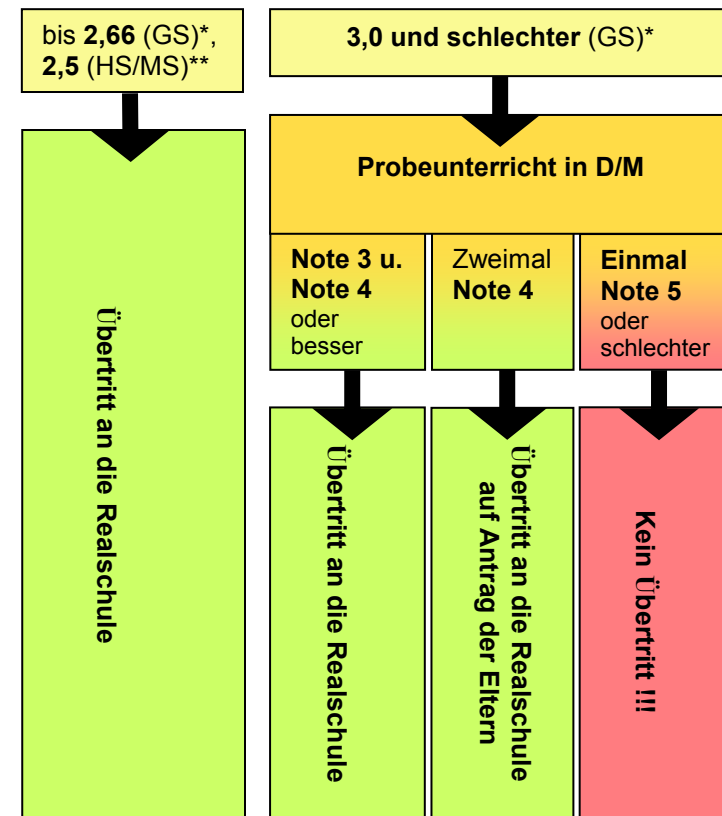

Kein Abschluss ohne Anschluss

Der Realschulabschluss

Sprungbrett in den Beruf oder in die Weiterbildung

Quelle: StMUK

Der Übertritt in die Realschule zum Schuljahr 2018/2019

* Übertrittszeugnis der Grundschule: Durchschnitt in D/M/HSU bis 2,66

** Übertrittszeugnis der Hauptschule: Durchschnitt in D/M bis 2,5