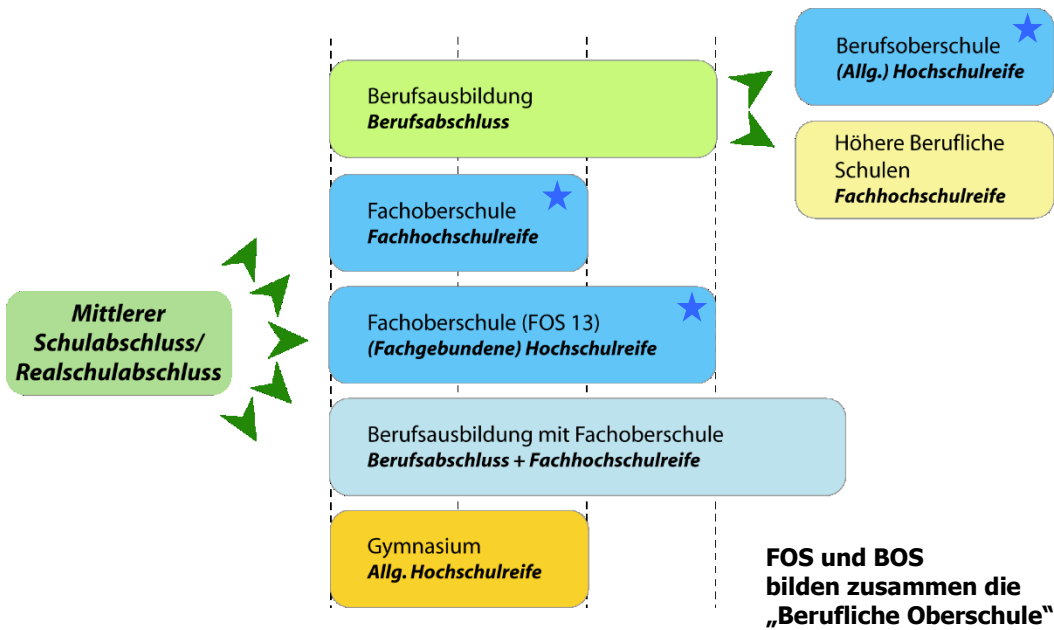

Kein Abschluss ohne Anschluss

Der Realschulabschluss

Sprungbrett in den Beruf oder in die Weiterbildung

Quelle: StMUK

Der Übertritt in die Realschule zum Schuljahr 2018/2019

* Übertrittszeugnis der Grundschule: Durchschnitt in D/M/HSU bis 2,66

** Übertrittszeugnis der Hauptschule: Durchschnitt in D/M bis 2,5